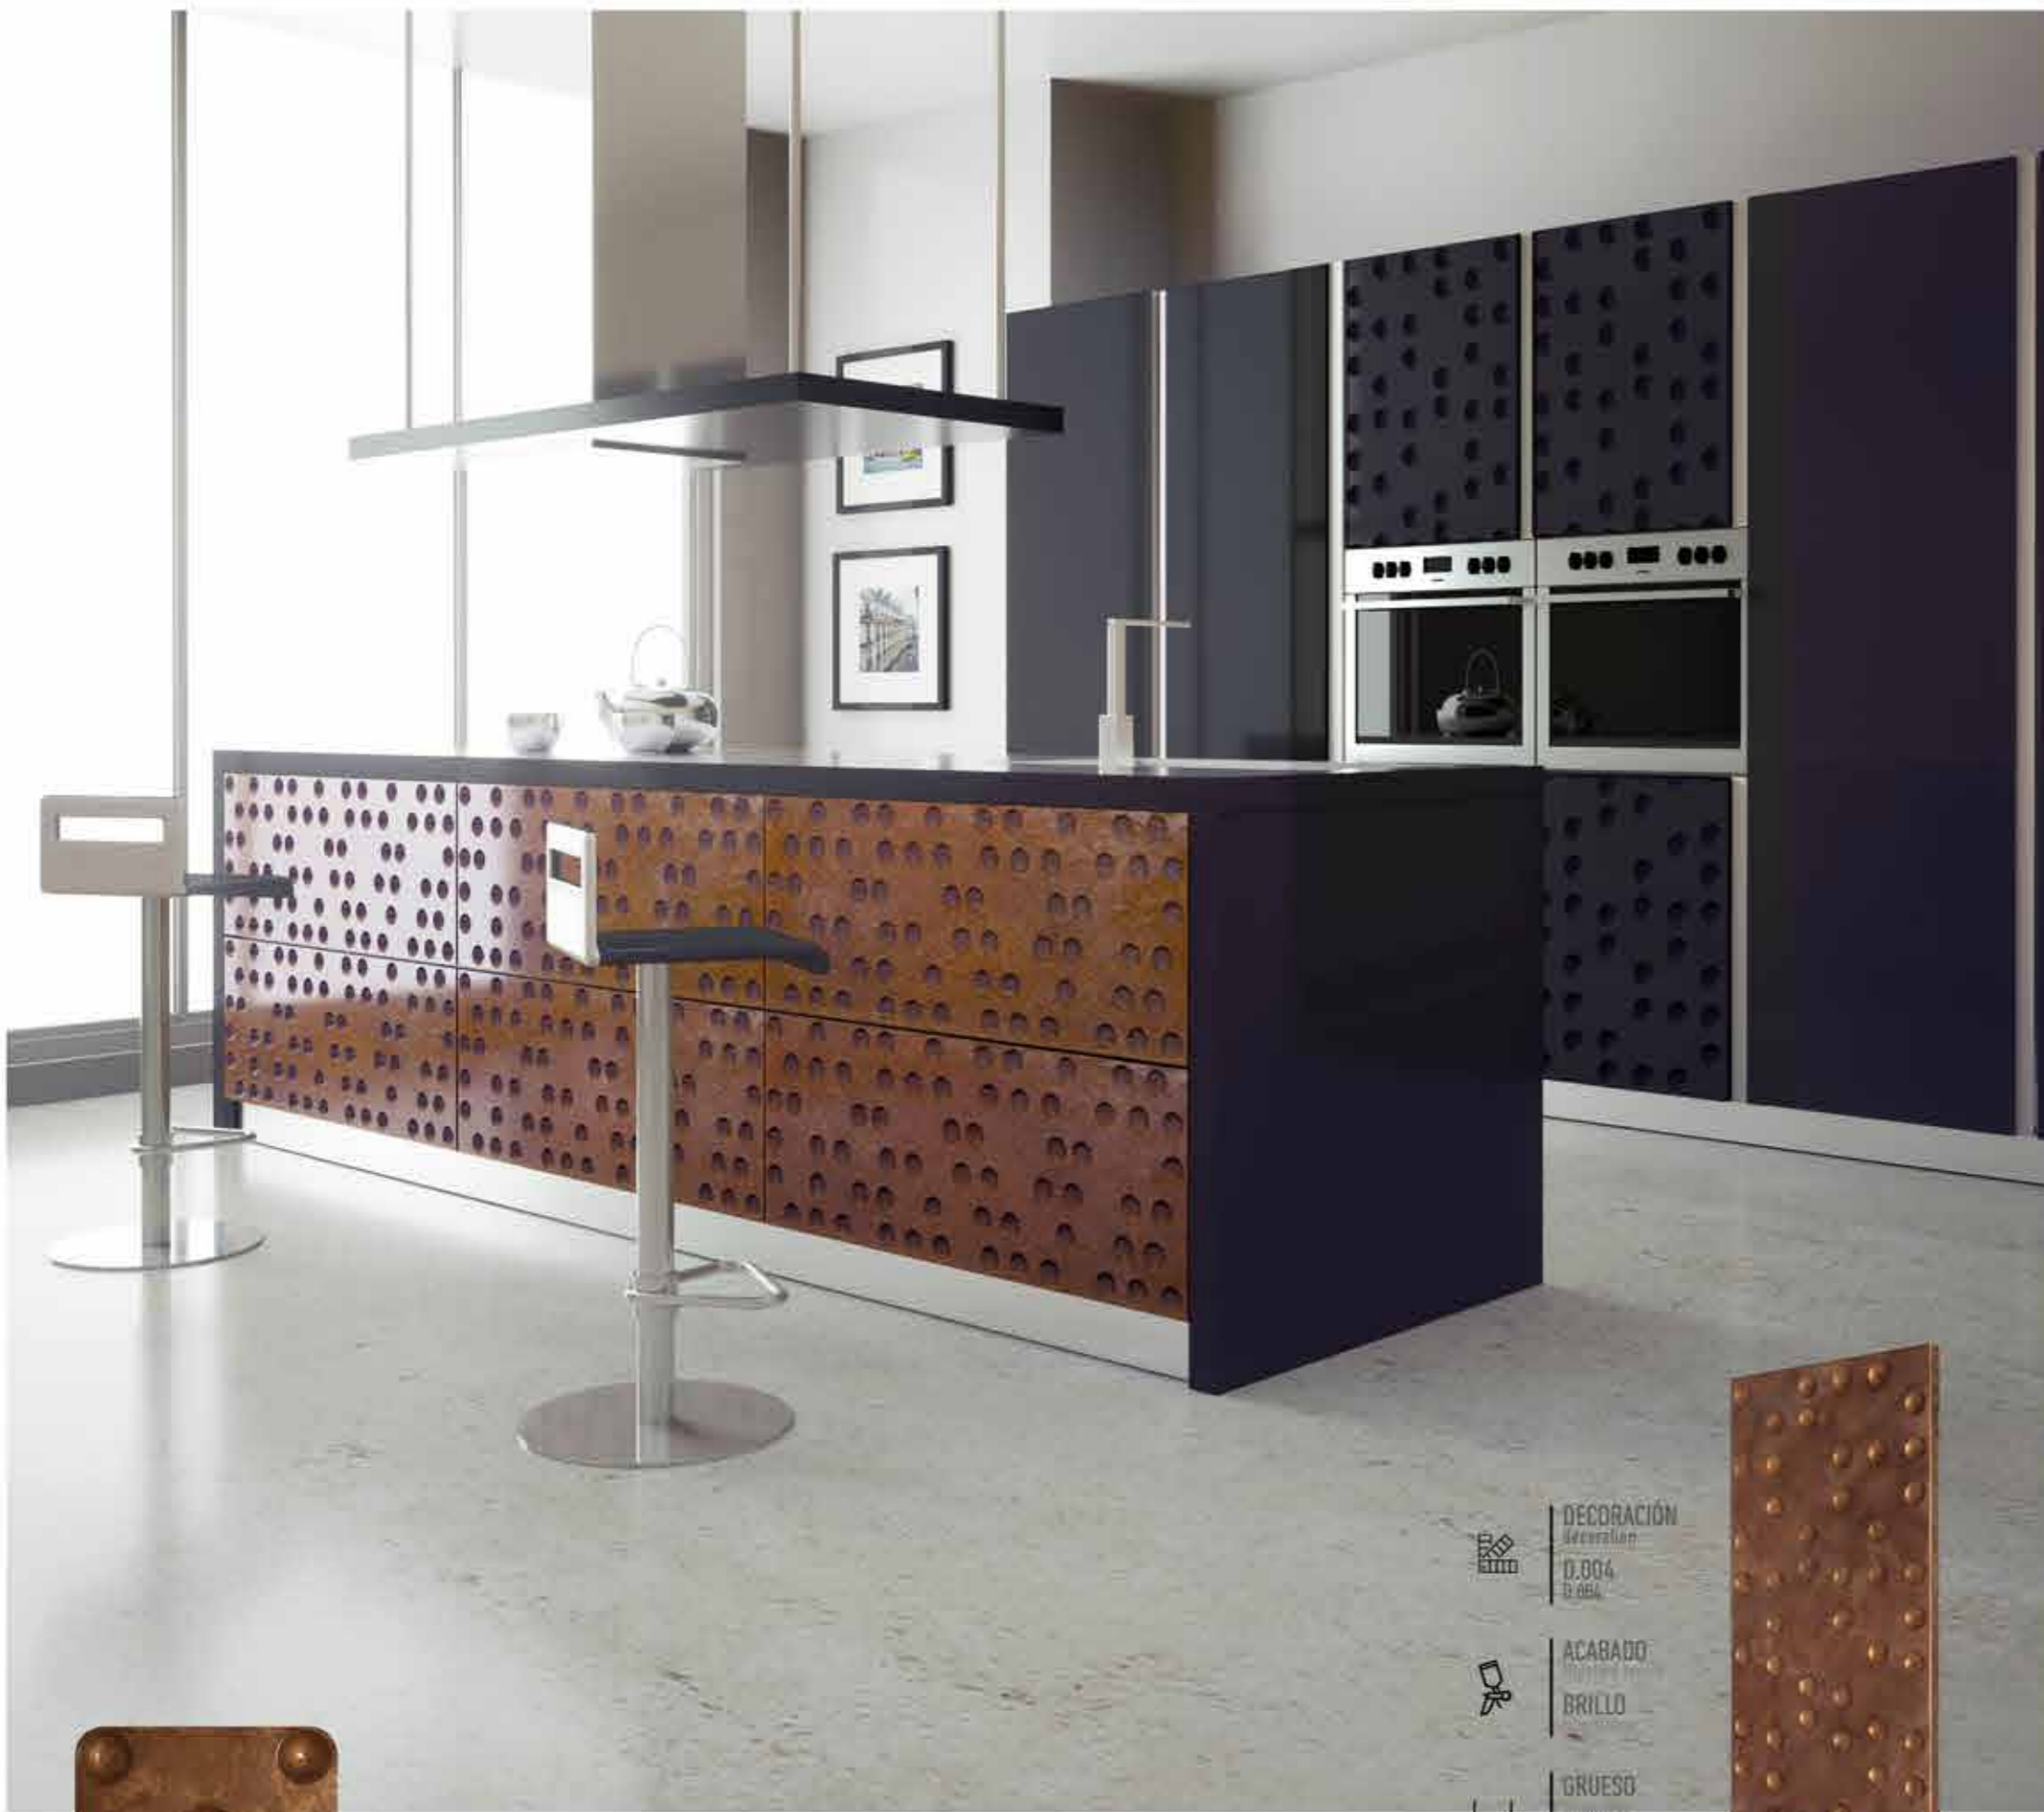

# K0.3

 BLANCO 024  
 024 white

 D.003/A  
 D.003/A

 D.003/B  
 D.003/B

**K0.4** 

DECORACIÓN  
Decoración  
D.004  
0.004

ACABADO  
Acabado  
BRILLO  
Brillo

GRUESO  
Grueso  
22 mm  
22 mm