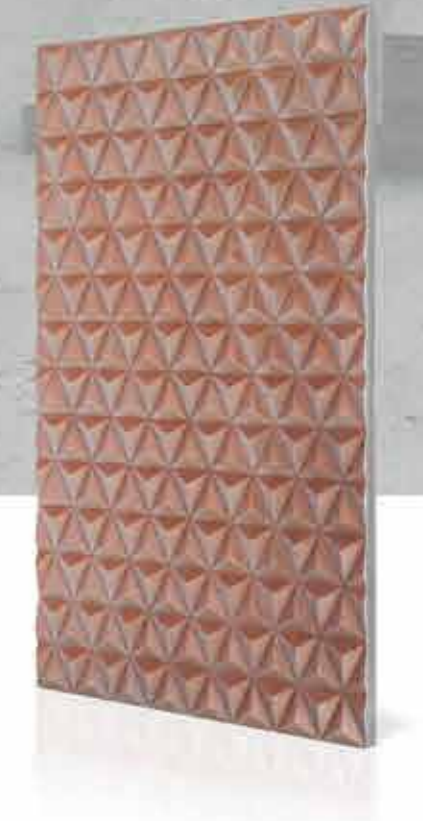

**SERIE  
KORPO**

**K0.1\_**

DECORACIÓN  
Decoración  
D.001  
D.001

ACABADO  
Acabado  
BRILLO  
Brillo

GRUESO  
Grueso  
22 mm  
22 mm

PROFUNDIDAD  
Profundidad  
6 mm  
6 mm

**K0.2\_**

DECORACIÓN  
Decoración  
D.002  
D.002

PROFUNDIDAD  
Profundidad  
5 mm  
5 mm

**K0.5** 

COLOR  
Color  
BLANCO 024  
024 white

ACABADO  
Acabado  
BRILLO  
Brillo

GRUESO  
Grueso  
22 mm  
22 mm

PROFUNDIDAD  
Profundidad  
5 mm  
5 mm

DECORACIÓN  
decoration  
D.005  
D.005

ACABADO  
finished result  
MATE  
mat

GRUESO  
thickness  
19/22 mm  
19/22 mm

PROFUNDIDAD  
profundity  
5 mm  
5 mm

**K0.6**

DECORACIÓN  
decoration  
D.006  
D.006

ACABADO  
finished result  
BRILLO  
brightness

GRUESO  
thickness  
22 mm  
19/22 mm

PROFUNDIDAD  
profundity  
5 mm  
5 mm

**K0.7**

**K0.8** 

-  **COLOR**  
S 4005-R80B
-  **ACABADO**  
MATE
-  **GRUESO**  
22 mm
-  **PROFUNDIDAD**  
3 mm