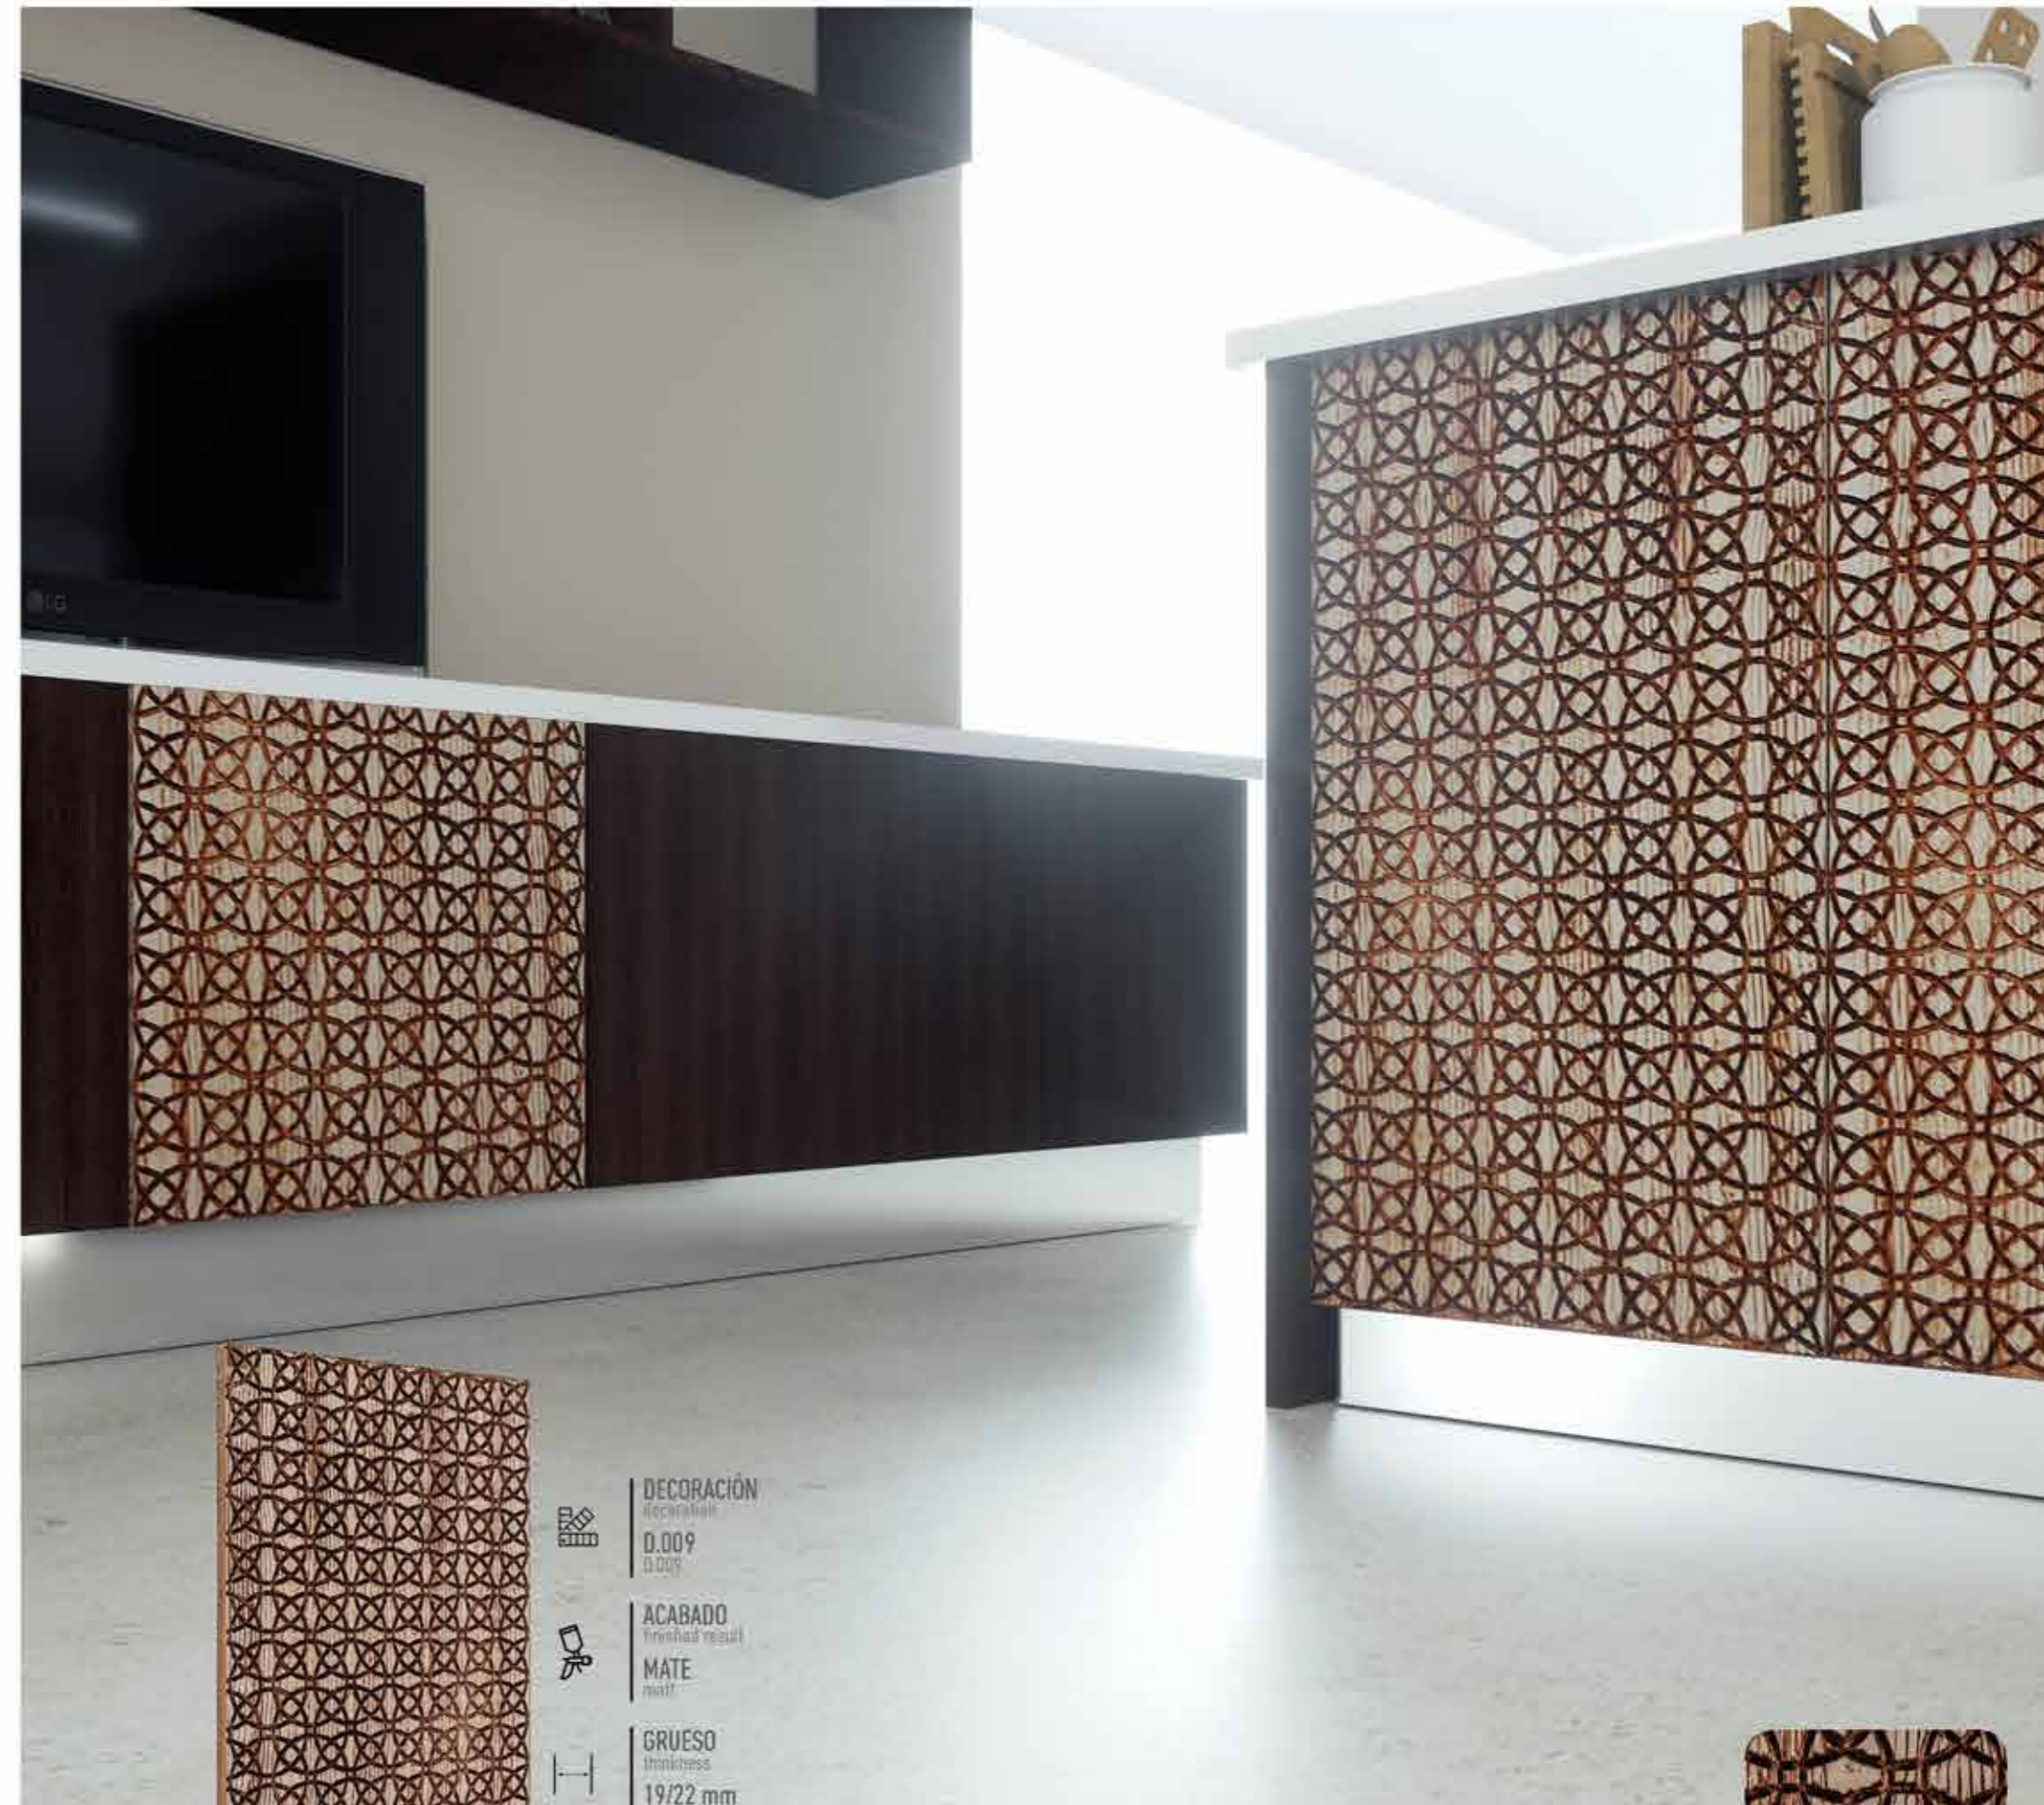

DECORACIÓN
Recreation
D.009
D.009

ACABADO
finish result
MATE
mat

GRUESO
thickness
19/22 mm
19/22 mm

PROFUNDIDAD
profundity
2 mm
2 mm

TR.4_