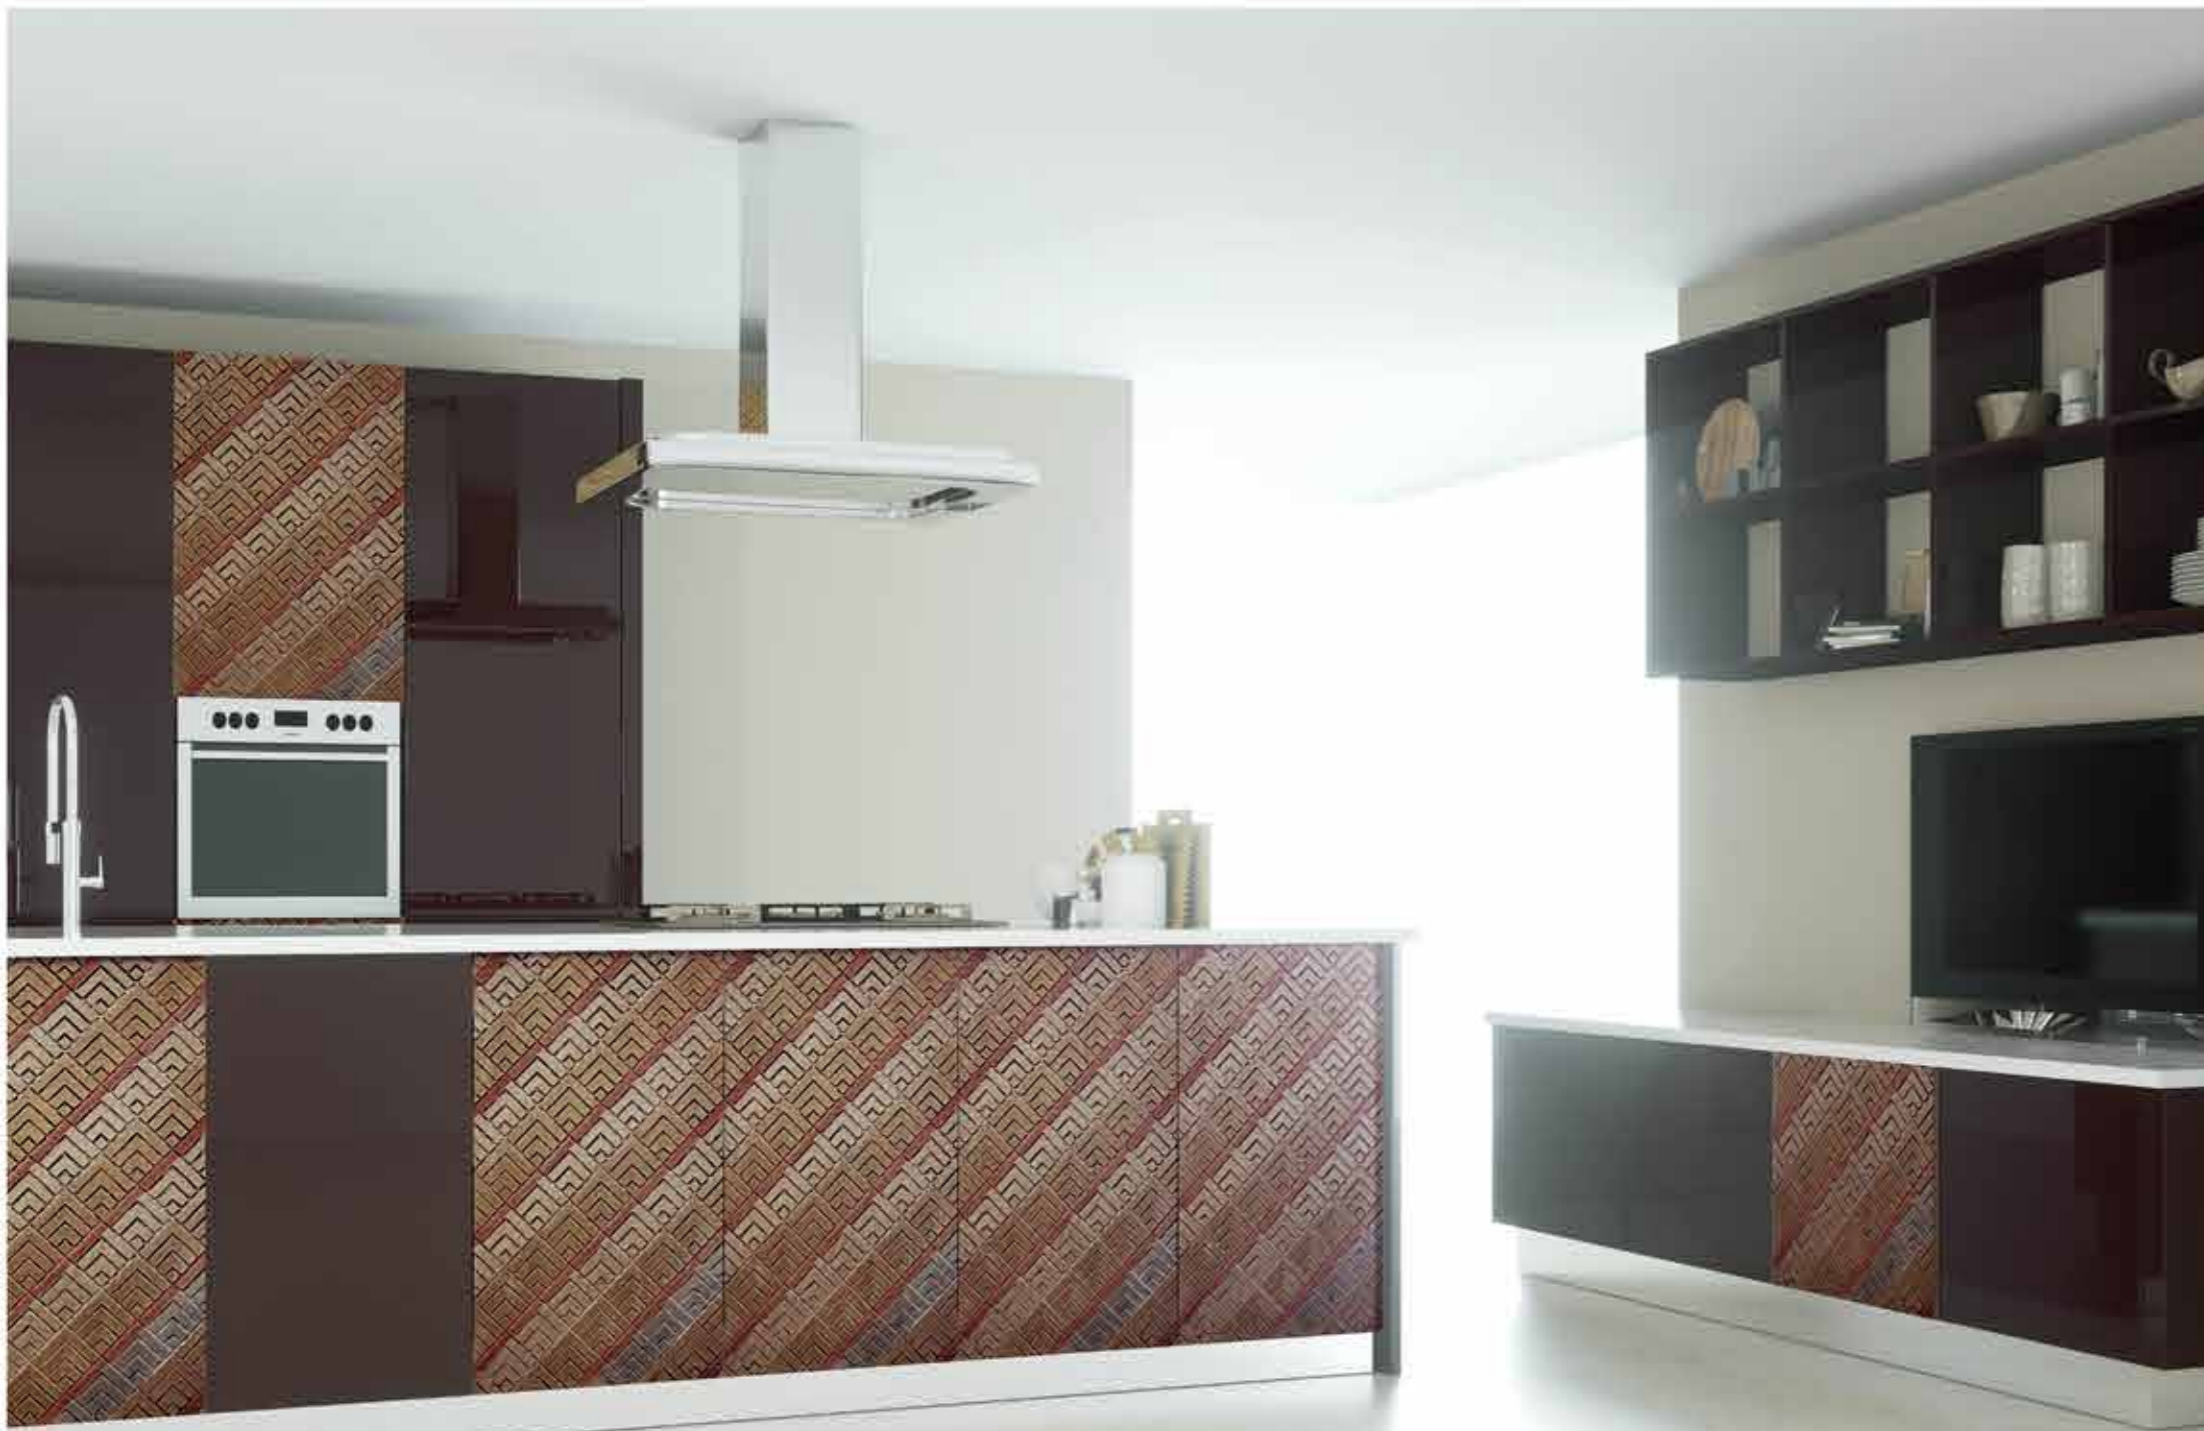

- **DECORACIÓN**
  decoration
  D.016
  D.016
- **ACABADO**
  finished result
  MATE
  matt
- **GRUESO**
  thickness
  19/22 mm
  19/22 mm
- **PROFUNDIDAD**
  profundity
  2 mm
  2 mm

TR.13

- **DECORACION**
  decoration
  D.016
  D.016
- **ACABADO**
  finished result
  MATE / BRILLO
  matt / brightness
- **GRUESO**
  thickness
  19/22 mm
  19/22 mm
- **PROFUNDIDAD**
  profundity
  2 mm
  2 mm

TR.14