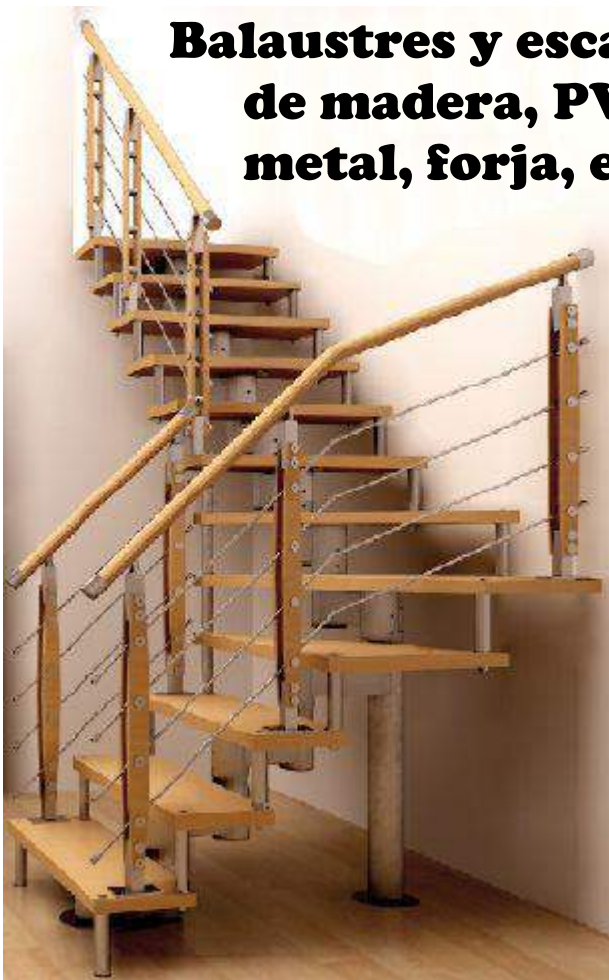

Listón 70x50 mm.

PASAMANOS

Soportes Pasamanos

Dorado
Cromo / Inox
Cuero
Negro

Balaustres y escaleras
de madera, PVC,
metal, forja, etc.

Molduras Melamina

GUARDAVIVOS

DISEÑOS