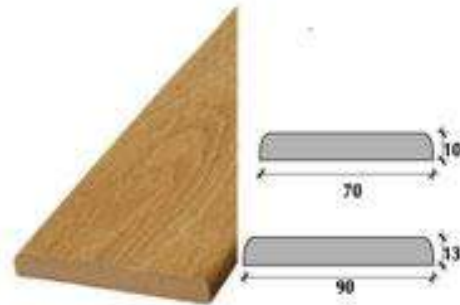

Blanco
Cerezo
Haya
Haya Teñida
Nogal Claro
Nogal Oscuro
Pino
Roble Entablillado
Roble Espuña
Sapelly
Wengué

RINCONERA

CUBRECANTOS 1

TAPETA 16 mm.

CUBRECANTOS 2

TAPETA 32 mm.

BAQUETÓN

TAPETAS 50/70/90