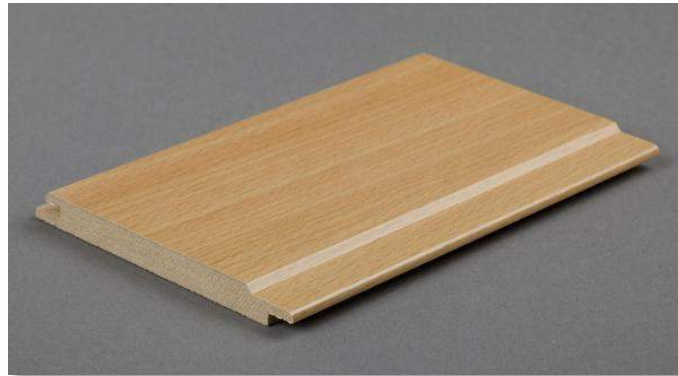

FRISOS Melamina y PVC

FRISO DE MELAMINA

Medidas:

275 x 10 de 9 mm.

295 x 21,5 de 9 mm.

255 x 21,5 de 9 mm.

280 x 21,4 de 9 mm.

280 x 32,5 de 9 mm.

La medida depende de los diseños que se elijan.

FRISO DE PVC

Ideal para lugares con humedades

Medidas:

255 x 27 de 8 mm.

300 x 27 de 8 mm.

Los diseños de este friso aparecen en la siguiente página.