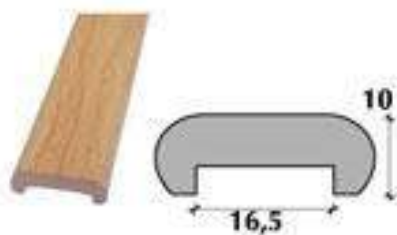

Blanco
Cerezo
Haya
Haya Teñida
Nogal Claro
Nogal Oscuro
Pino
Roble Entablillado
Roble Espuña
Sapelly
Wengué

RINCONERA

CUBRECANTOS 1

TAPETA 16 mm.

CUBRECANTOS 2

TAPETA 32 mm.

BAQUETÓN

TAPETAS 50/70/90