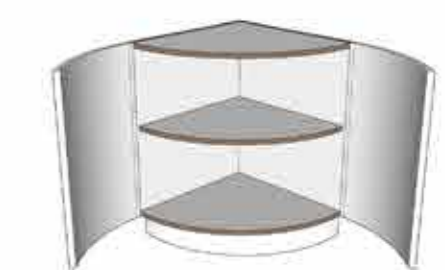

Puerta derecha / right door	288.00
Radio / radius	R20

PUERTA CURVA / curve door	
Derecha / right	PBTC35D1
Izquierda / left	PBTC35I1
PUERTA RECTA / lined door	
Derecha / right	PBTR35D1
Izquierda / left	PBTR35I1
MUEBLE COMPLETO / full furnishing	
Marino / marine	BTM35D1
Melamina / melamine	BTM35I1
COMPLEMENTOS / accessories	
Zócalo / plinth	ZBTC351

BAJO TERMINAL CURVO_
W: 45 / H: 70 / Fondo 35

Puerta derecha / right door	288.00
Radio / radius	R20

PUERTA CURVA / curve door	
Derecha / right	PBTC45D2
Izquierda / left	PBTC45I2
PUERTA RECTA / lined door	
Derecha / right	PBTR45D2
Izquierda / left	PBTR45I2
MUEBLE COMPLETO / full furnishing	
Marino / marine	BTM45D2
Melamina / melamine	BTM45I2
COMPLEMENTOS / accessories	
Zócalo / plinth	ZBTC452

BAJO TERMINAL CURVO_
W: 60 / H: 70 / Fondo 60

Puertas / doors	473.53
Radio / radius	R580.00

PUERTA CURVA / curve door	
Derecha / right	PBTC60D3
Izquierda / left	PBTC60I3
MUEBLE COMPLETO / full furnishing	
Marino / marine	BTM60D3
Melamina / melamine	BTM60I3
COMPLEMENTOS / accessories	
Zócalo / plinth	ZBTC603

BAJO CURVO 2 CAJONES_
W: 80 / H: 70 / Fondo 60

Cajones / drawers	798.00
Radio / radius	R2279.14

FRENTE CURVO / curve front	
Frente / front	FBC802C171
Frente / front	FBC802C172
MUEBLE COMPLETO / full furnishing	
Marino / marine	BC802CM17
Melamina / melamine	BC802CB17
COMPLEMENTOS / accessories	
Zócalo / plinth	ZBC8017