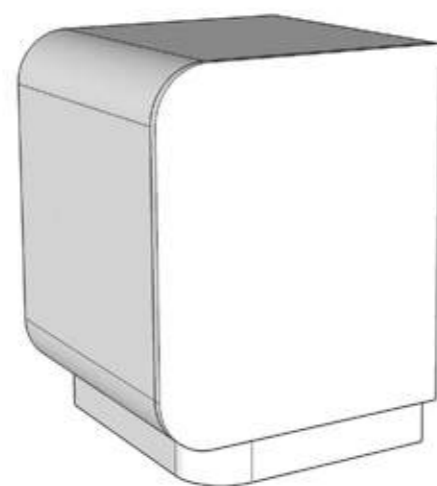

COSTADOS / sides

Unicolor / one color	MBICC6060U45
Bicolor / two color	MBICC6060B45

PUERTAS / doors

Derecha / right	PCMBI60D45
Izquierda / left	PCMBI60I45

COMPLEMENTOS / accessories

Zócalo / plinth	ZMBI606045