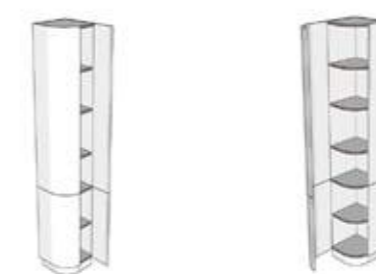

COLUMNA TERMINAL CURVO_
W: 35 / H: 143 / Fondo 35

Puerta derecha / right door	140.00
Radio / radius	R20

PUERTA CURVA / curve door	
Derecha / right	PATC35D28
Izquierda / left	PATC35I28
PUERTA RECTA / lined door	
Derecha / right	PATR35D28
Izquierda / left	PATR35I28
MUEBLE COMPLETO / full furnishing	
Marino / marine	ATCM35D28
Melamina / melamine	ATCB35D28
COMPLEMENTOS / accessories	
Zócalo / plinth	ZATC3528

COLUMNA TERMINAL CURVO_
W: 35 / H: 208 / Fondo 35

Puerta derecha / right door	140.00
Radio / radius	R20

PUERTA CURVA / curve door	
Derecha / right	PATC35D29
Izquierda / left	PATC35I29
PUERTA RECTA / lined door	
Derecha / right	PATR35D29
Izquierda / left	PATR35I29
MUEBLE COMPLETO / full furnishing	
Marino / marine	ATCM35D29
Melamina / melamine	ATCB35D29
COMPLEMENTOS / accessories	
Zócalo / plinth	ZATC3529