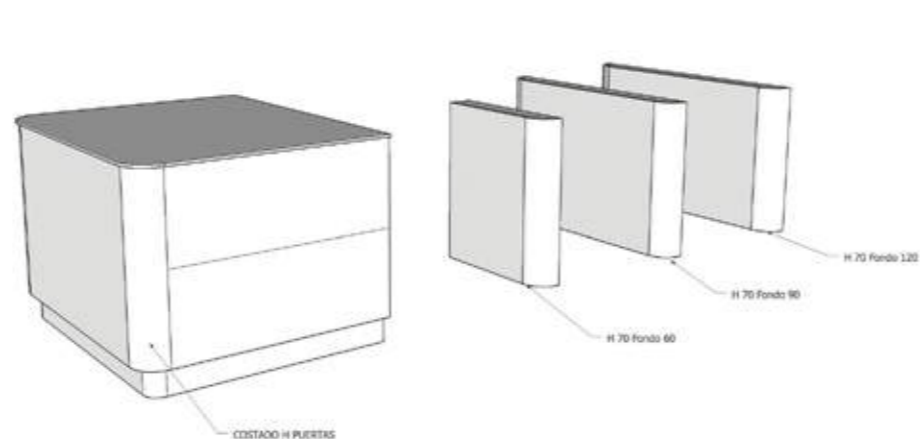

ISLA CANTOS_
R: 105 VT / H: 70

COMPOSICIÓN ISLA / island composition

COSTADO R10 V70 F60	CR10U7060
COSTADO R10 V70 F90	CR10U7090
COSTADO R10 V70 F120	CR10U70120
ZOCALO R10 V10 F60	ZCR1060
ZOCALO R10 V10 F90	ZCR1090
ZOCALO R10 V10 F120	ZCR10120