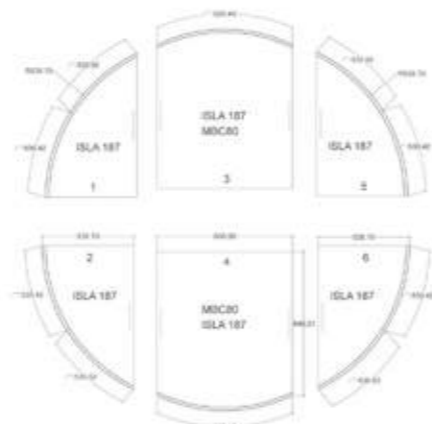

Melamina / melamine MBCBI120

ISLA CILINDRO_
D: 187 / H: 70 A 85

COMPOSICIÓN ISLA / island composition

2 MODULOS MBCI80 2 MODULOS MBCI53 D

2 MODULOS MBCI53I

ISLA COMPLETA / full island

Marino / marine MBCMI187

Melamina / melamine MBCBI187

ISLA FORMA DE U_
H: 70 A 85

COMPOSICIÓN ISLA / island composition

2 MODULOS MBRCI160 1 MODULO MBRI160-60P

4MODULOS MBRI160-70 C 1 MODULO PBTC60D3

1 MODULO PBTC60I3 2 ZOCALOS ZBRI160