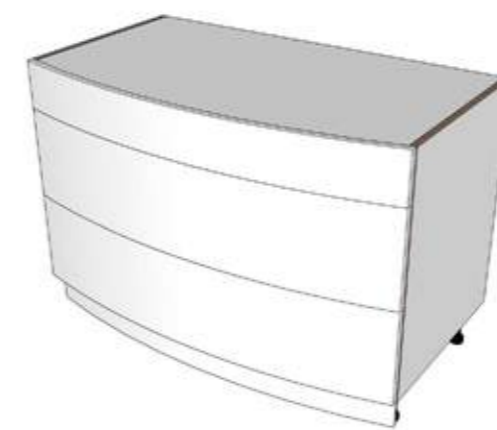

BAJO CURVO 2 CAJONES_
W: 80 / H: 70 / Fondo 60

Cajones / drawers	798.00
Radio / radius	R2279.14

FRENTE CURVO / curve front	
Frente / front	FBC802C171
Frente / front	FBC802C172
MUEBLE COMPLETO / full furnishing	
Marino / marine	BC802CM17
Melamina / melamine	BC802CB17
COMPLEMENTOS / accessories	
Zócalo / plinth	ZBC8017

BAJO CURVO 2 CAJONES_
W: 90 / H: 70 / Fondo 60

Cajones / drawers	898.00
Radio / radius	R2279.14

FRENTE CURVO / curve front	
Frente / front	FBC902C181
Frente / front	FBC902C182
MUEBLE COMPLETO / full furnishing	
Marino / marine	BC902CM18
Melamina / melamine	BC902CB18
COMPLEMENTOS / accessories	
Zócalo / plinth	ZBC9018

BAJO CURVO 3 CAJONES_
W: 80 / H: 70 / Fondo 60

Cajones / drawers	798.00
Radio / radius	R2279.14

FRENTE CURVO / curve front	
Frente / front	FBC803C191
Frente / front	FBC803C192
Frente / front	FBC803C192
MUEBLE COMPLETO / full furnishing	
Marino / marine	BC803CM19
Melamina / melamine	BC803CB19
COMPLEMENTOS / accessories	
Zócalo / plinth	ZBC8019