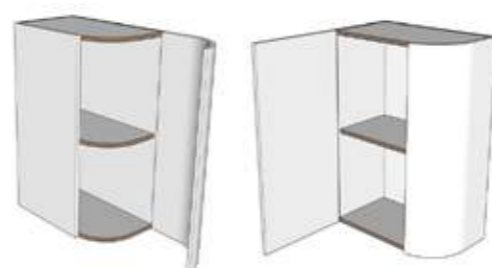

PUERTA CURVA / curve door	
Derecha / right	PATC60D22
Izquierda / left	PATC60I22
PUERTA RECTA / lined door	
Derecha / right	PATR60D22
Izquierda / left	PATR60I22
MUEBLE COMPLETO / full furnishing	
Marino / marine	ATCM60D22
Melamina / melamine	ATCB60D22

ALTO CURVO ELEVABLE_
W: 80 / H: 50 / Fondo 35