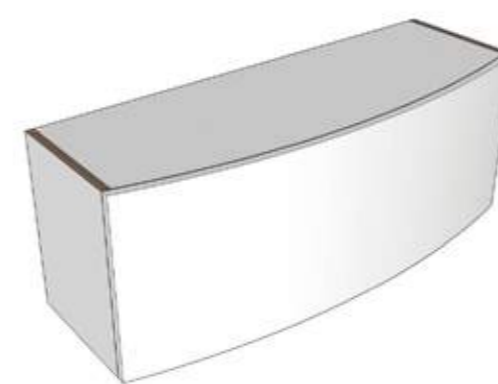

ALTO TERMINAL CURVO_
W: 60 / H: 70 / Fondo 35

Puerta derecha / right door	406.00
Radio / radius	R20

PUERTA CURVA / curve door	
Derecha / right	PATC60D22
Izquierda / left	PATC60I22
PUERTA RECTA / lined door	
Derecha / right	PATR60D22
Izquierda / left	PATR60I22
MUEBLE COMPLETO / full furnishing	
Marino / marine	ATCM60D22
Melamina / melamine	ATCB60D22

ALTO CURVO ELEVABLE_
W: 80 / H: 50 / Fondo 35

Puerta curva / curve door	798.00
Radio / radius	R2279.14

PUERTA CURVA / curve door	
Puerta / door	PACE80125
MUEBLE COMPLETO / full furnishing	
Marino / marine	ACEM80125
Melamina / melamine	ACEB80125