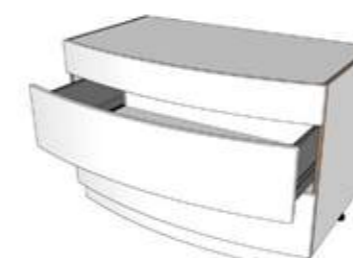

BAJO CURVO 2 CAJONES_
W: 80 / H: 70 / Fondo 60

Cajones / drawers	798.00
Radio / radius	R2279.14

FRENTE CURVO / curve front	
Frente / front	FBC802C171
Frente / front	FBC802C172
MUEBLE COMPLETO / full furnishing	
Marino / marine	BC802CM17
Melamina / melamine	BC802CB17
COMPLEMENTOS / accessories	
Zócalo / plinth	ZBC8017

BAJO CURVO 2 CAJONES_
W: 90 / H: 70 / Fondo 60

Cajones / drawers	898.00
Radio / radius	R2279.14

FRENTE CURVO / curve front	
Frente / front	FBC902C181
Frente / front	FBC902C182
MUEBLE COMPLETO / full furnishing	
Marino / marine	BC902CM18
Melamina / melamine	BC902CB18
COMPLEMENTOS / accessories	
Zócalo / plinth	ZBC9018

BAJO CURVO 3 CAJONES_
W: 80 / H: 70 / Fondo 60

Cajones / drawers	798.00
Radio / radius	R2279.14

FRENTE CURVO / curve front	
Frente / front	FBC803C191
Frente / front	FBC803C192
Frente / front	FBC803C192
MUEBLE COMPLETO / full furnishing	
Marino / marine	BC803CM19
Melamina / melamine	BC803CB19
COMPLEMENTOS / accessories	
Zócalo / plinth	ZBC8019

BAJO CURVO 3 CAJONES_
W: 90 / H: 70 / Fondo 60

Cajones / drawers	898.00
Radio / radius	R2279.14

FRENTE CURVO / curve front	
Frente / front	FBC903C191
Frente / front	FBC903C192
Frente / front	FBC903C192
MUEBLE COMPLETO / full furnishing	
Marino / marine	BC903CM19
Melamina / melamine	BC903CB19
COMPLEMENTOS / accessories	
Zócalo / plinth	ZBC9019