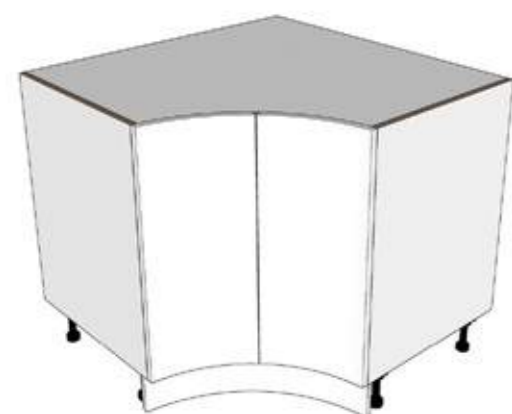

BAJO TERMINAL CURVO_
W: 45 / H: 70 / Fondo 35

Puerta derecha / right door	288.00
Radio / radius	R20

PUERTA CURVA / curve door	
Derecha / right	PBTC45D2
Izquierda / left	PBTC45I2
PUERTA RECTA / lined door	
Derecha / right	PBTR45D2
Izquierda / left	PBTR45I2
MUEBLE COMPLETO / full furnishing	
Marino / marine	BTM45D2
Melamina / melamine	BTM45I2
COMPLEMENTOS / accessories	
Zócalo / plinth	ZBTC452

BAJO TERMINAL CURVO_
W: 60 / H: 70 / Fondo 60

Puertas / doors	473.53
Radio / radius	R580.00

PUERTA CURVA / curve door	
Derecha / right	PBTC60D3
Izquierda / left	PBTC60I3
MUEBLE COMPLETO / full furnishing	
Marino / marine	BTM60D3
Melamina / melamine	BTM60I3
COMPLEMENTOS / accessories	
Zócalo / plinth	ZBTC603

BAJO TERMINAL CURVO_
W: 103x103 / H: 70 / Fondo 60

Puertas / doors	320.06
Radio / radius	R48

PUERTA CURVA / curve door	
Derecha / right	PBRC103D13
Izquierda / left	PBRC103I13
MUEBLE COMPLETO / full furnishing	
Marino / marine	BBRCM10313
Melamina / melamine	BBRCB10313
COMPLEMENTOS / accessories	
Zócalo / plinth	ZBRC10313

BAJO CURVO 2 CAJONES_
W: 80 / H: 70 / Fondo 60

Cajones / drawers	798.00
Radio / radius	R2279.14

FRENTE CURVO / curve front	
Frente / front	FBC802C171
Frente / front	FBC802C172
MUEBLE COMPLETO / full furnishing	
Marino / marine	BC802CM17
Melamina / melamine	BC802CB17
COMPLEMENTOS / accessories	
Zócalo / plinth	ZBC8017