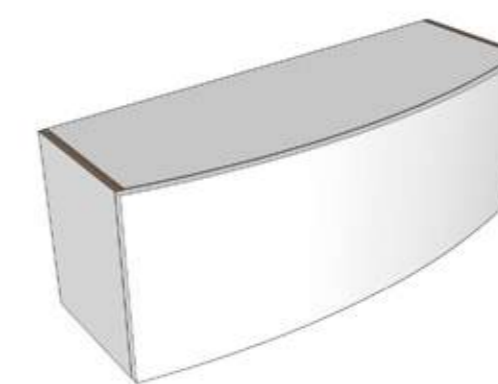

ALTO CURVO ELEVABLE_
W: 80 / H: 50 / Fondo 35

Puerta curva / curve door	798.00
Radio / radius	R2279.14

PUERTA CURVA / curve door	
Puerta / door	PACE80125
MUEBLE COMPLETO / full furnishing	
Marino / marine	ACEM80125
Melamina / melamine	ACEB80125

ALTO CURVO ELEVABLE_
W: 90 / H: 50 / Fondo 35

Puerta curva / curve door	798.00
Radio / radius	R2279.14

PUERTA CURVA / curve door	
Puerta / door	PACE90127
MUEBLE COMPLETO / full furnishing	
Marino / marine	ACEM90127
Melamina / melamine	ACEB90127