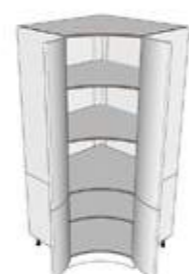

COLUMNA TERMINAL CURVO_
W: 103X103 / H: 143 / Fondo 60

Puerta / door	320.06
Radio / radius	R480.00

PUERTA CURVA / curve door	
Derecha / right	PBRC103D14
Izquierda / left	PBRC103I14
MUEBLE COMPLETO / full furnishing	
Marino / marine	BBRCM10314
Melamina / melamine	BBRCB10314
COMPLEMENTOS / accessories	
Zócalo / plinth	ZBRC10314

COLUMNA TERMINAL CURVO_
W: 60 / H: 208 / Fondo 60

Puerta / door	320.06
Radio / radius	R480.00

PUERTA CURVA / curve door	
Derecha / right	PBRC103D15
Izquierda / left	PBRC103I15
MUEBLE COMPLETO / full furnishing	
Marino / marine	BBRCM10315
Melamina / melamine	BBRCB10315
COMPLEMENTOS / accessories	
Zócalo / plinth	ZBRC10315

COLUMNA TERMINAL CURVO_
W: 35 / H: 221 / Fondo 60

Puerta / door	320.06
Radio / radius	R480.00

PUERTA CURVA / curve door	
Derecha / right	PBRC103D16
Izquierda / left	PBRC103I16
MUEBLE COMPLETO / full furnishing	
Marino / marine	BBRCM10316
Melamina / melamine	BBRCB10316
COMPLEMENTOS / accessories	
Zócalo / plinth	ZBRC10316

COLUMNA TERMINAL CURVO_
W: 35 / H: 143 / Fondo 35

Puerta derecha / right door	140.00
Radio / radius	R20

PUERTA CURVA / curve door	
Derecha / right	PATC35D28
Izquierda / left	PATC35I28
PUERTA RECTA / lined door	
Derecha / right	PATR35D28
Izquierda / left	PATR35I28
MUEBLE COMPLETO / full furnishing	
Marino / marine	ATCM35D28
Melamina / melamine	ATCB35D28
COMPLEMENTOS / accessories	
Zócalo / plinth	ZATC3528