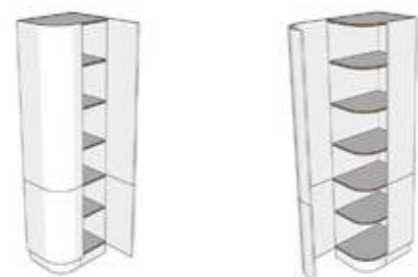

PUERTA CURVA / curve door	
Derecha / right	PBTC45D9
Izquierda / left	PBTC45I9
PUERTA RECTA / lined door	
Derecha / right	PBTR45D9
Izquierda / left	PBTR45I9
MUEBLE COMPLETO / full furnishing	
Marino / marine	BTCM45D9
Melamina / melamine	BTCB45D9
COMPLEMENTOS / accessories	
Zócalo / plinth	ZBTC459

COLUMNA TERMINAL CURVO_
W: 60 / H: 143 / Fondo 60