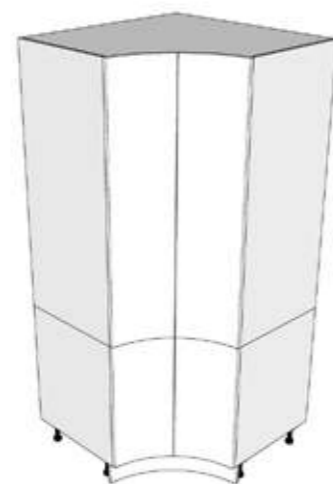

Puerta / door	320.06
Radio / radius	R480.00

PUERTA CURVA / curve door	
Derecha / right	PBRC103D15
Izquierda / left	PBRC103I15
MUEBLE COMPLETO / full furnishing	
Marino / marine	BBRCM10315
Melamina / melamine	BBRCB10315
COMPLEMENTOS / accessories	
Zócalo / plinth	ZBRC10315

COLUMNA TERMINAL CURVO_
W: 35 / H: 221 / Fondo 60