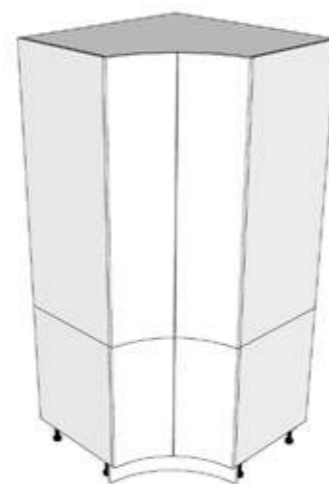

Puerta / door	320.06
Radio / radius	R480.00

PUERTA CURVA / curve door	
Derecha / right	PBRC103D16
Izquierda / left	PBRC103I16
MUEBLE COMPLETO / full furnishing	
Marino / marine	BBRCM10316
Melamina / melamine	BBRCB10316
COMPLEMENTOS / accessories	
Zócalo / plinth	ZBRC10316

COLUMNA TERMINAL CURVO_
W: 35 / H: 143 / Fondo 35