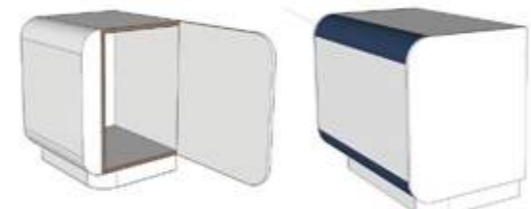

COSTADOS / sides

Unicolor / one color	MBICC9060U45
Bicolor / two color	MBICC9060B45

PUERTAS / doors

Derecha / right	PCMBI60D45
Izquierda / left	PCMBI60I45

COMPLEMENTOS / accessories

Zócalo / plinth	ZMBI906045