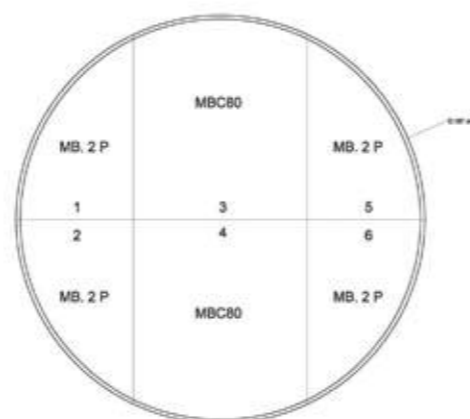

ISLA COMPLETA / full island

Marino / marine MBCMI187

Melamina / melamine MBCBI187