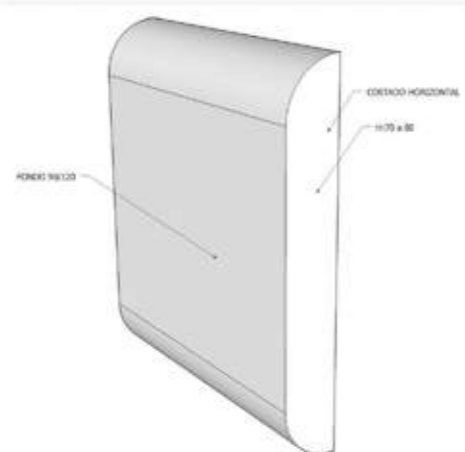

2 ZOCALOS ZBTC603 6 ZOCALOS ZBRI140

ISLA FORMA DE RIÑÓN
L: 280 / H: 70 A 85

COMPOSICIÓN ISLA / island composition

1 MODULO MBCIR 23 1 MODULO MBCIR 45

1 MODULO MBCIR 67 1 MODULO MBCIR 89

1 MODULO MBCIR 1011 1 MODULO MBCIR 1213

1 MODULO MBCIR 1415 1 MODULO MBCIR 116

ISLA COMPLETA / full island

Marino / marine IFRM280

Melamina / melamine IFRB280

ISLA CANTOS_
R: 105 HZ / H: 70 A 85

COMPOSICIÓN ISLA / island composition

1 MODULO BAJO R10 120 H70	MBIC60D46U
1 MODULO BAJO R10 120 H70	MBIC60I46U
2 MODULOS BAJOS CAJONES	MBCI80R10
2 MODULOS BAJOS PUERTAS	MBPI80R10
2 ZOCALOS CURVOS R10	ZMBI6046
2 ZOCALOS RECTOS 160	ZMBI160