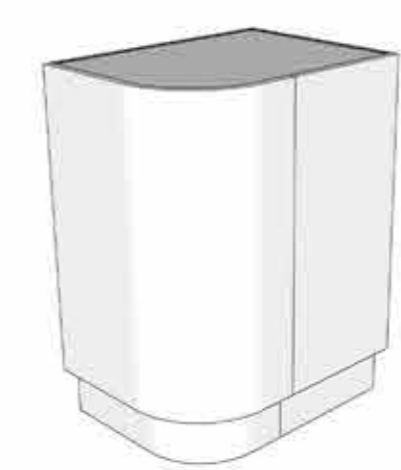

EMBALAJE

MÓDULOS
BAJOS

MÓDULOS
ALTOS

COLUMNAS

ISLAS

MÓDULOS
R10

**SERIE
CURVAS**

BAJO TERMINAL CURVO_
W: 35 / H: 70 / Fondo 60

Puerta derecha / right door	288.00
Radio / radius	R20

PUERTA CURVA / curve door	
Derecha / right	PBTC35D1
Izquierda / left	PBTC35I1
PUERTA RECTA / lined door	
Derecha / right	PBTR35D1
Izquierda / left	PBTR35I1
MUEBLE COMPLETO / full furnishing	
Marino / marine	BTM35D1
Melamina / melamine	BTM35I1
COMPLEMENTOS / accessories	
Zócalo / plinth	ZBTC351

BAJO TERMINAL CURVO_
W: 45 / H: 70 / Fondo 35

Puerta derecha / right door	288.00
Radio / radius	R20

PUERTA CURVA / curve door	
Derecha / right	PBTC45D2
Izquierda / left	PBTC45I2
PUERTA RECTA / lined door	
Derecha / right	PBTR45D2
Izquierda / left	PBTR45I2
MUEBLE COMPLETO / full furnishing	
Marino / marine	BTM45D2
Melamina / melamine	BTM45I2
COMPLEMENTOS / accessories	
Zócalo / plinth	ZBTC452