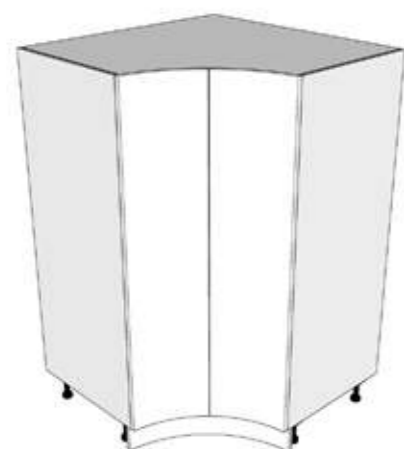

COLUMNA TERMINAL CURVO_
W: 103X103 / H: 143 / Fondo 60

Puerta / door	320.06
Radio / radius	R480.00

PUERTA CURVA / curve door	
Derecha / right	PBRC103D14
Izquierda / left	PBRC103I14
MUEBLE COMPLETO / full furnishing	
Marino / marine	BBRCM10314
Melamina / melamine	BBRCB10314
COMPLEMENTOS / accessories	
Zócalo / plinth	ZBRC10314

COLUMNA TERMINAL CURVO_
W: 60 / H: 208 / Fondo 60