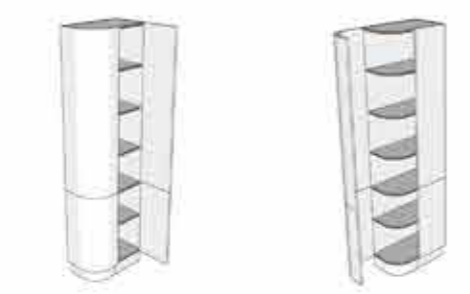

ALTO CURVO ELEVABLE_
W: 90 / H: 50 / Fondo 35

Puerta curva / curve door	798.00
Radio / radius	R2279.14

PUERTA CURVA / curve door	
Puerta / door	PACE90127
MUEBLE COMPLETO / full furnishing	
Marino / marine	ACEM90127
Melamina / melamine	ACEB90127

COLUMNA TERMINAL CURVO_
W: 35 / H: 143 / Fondo 60

Puerta derecha / right door	288.00
Radio / radius	R20

PUERTA CURVA / curve door	
Derecha / right	PBTC35D4
Izquierda / left	PBTC35I4
PUERTA RECTA / lined door	
Derecha / right	PBTR35D4
Izquierda / left	PBTR35I4
MUEBLE COMPLETO / full furnishing	
Derecha / right	BTM35D4
Izquierda / left	BTM35I4
COMPLEMENTOS / accessories	
Zócalo / plinth	ZBTC354

COLUMNA TERMINAL CURVO_
W: 35 / H: 208 / Fondo 60

Puerta derecha / right door	288.00
Radio / radius	R20

PUERTA CURVA / curve door	
Derecha / right	PBTC35D5
Izquierda / left	PBTC35I5
PUERTA RECTA / lined door	
Derecha / right	PBTR35D5
Izquierda / left	PBTR35I5
MUEBLE COMPLETO / full furnishing	
Derecha / right	BTM35D5
Izquierda / left	BTM35I5
COMPLEMENTOS / accessories	
Zócalo / plinth	ZBTC355