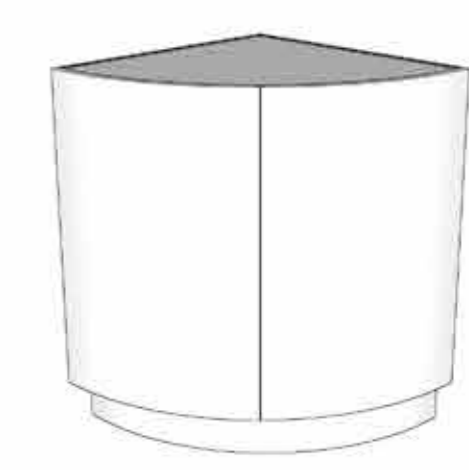

Puerta derecha / right door	288.00
Radio / radius	R20

PUERTA CURVA / curve door	
Derecha / right	PBTC35D1
Izquierda / left	PBTC35I1
PUERTA RECTA / lined door	
Derecha / right	PBTR35D1
Izquierda / left	PBTR35I1
MUEBLE COMPLETO / full furnishing	
Marino / marine	BTM35D1
Melamina / melamine	BTM35I1
COMPLEMENTOS / accessories	
Zócalo / plinth	ZBTC351

BAJO TERMINAL CURVO_
W: 45 / H: 70 / Fondo 35

Puerta derecha / right door	288.00
Radio / radius	R20

PUERTA CURVA / curve door	
Derecha / right	PBTC45D2
Izquierda / left	PBTC45I2
PUERTA RECTA / lined door	
Derecha / right	PBTR45D2
Izquierda / left	PBTR45I2
MUEBLE COMPLETO / full furnishing	
Marino / marine	BTM45D2
Melamina / melamine	BTM45I2
COMPLEMENTOS / accessories	
Zócalo / plinth	ZBTC452

BAJO TERMINAL CURVO_
W: 60 / H: 70 / Fondo 60

Puertas / doors	473.53
Radio / radius	R580.00

PUERTA CURVA / curve door	
Derecha / right	PBTC60D3
Izquierda / left	PBTC60I3
MUEBLE COMPLETO / full furnishing	
Marino / marine	BTM60D3
Melamina / melamine	BTM60I3
COMPLEMENTOS / accessories	
Zócalo / plinth	ZBTC603

BAJO CURVO 2 CAJONES_
W: 80 / H: 70 / Fondo 60

Cajones / drawers	798.00
Radio / radius	R2279.14

FRENTE CURVO / curve front	
Frente / front	FBC802C171
Frente / front	FBC802C172
MUEBLE COMPLETO / full furnishing	
Marino / marine	BC802CM17
Melamina / melamine	BC802CB17
COMPLEMENTOS / accessories	
Zócalo / plinth	ZBC8017