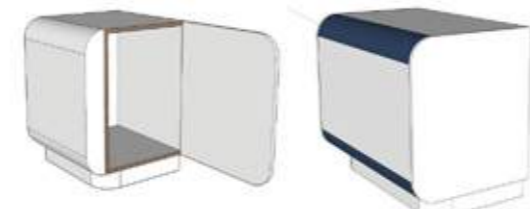

COSTADOS / sides

Unicolor / one color	MBICC12060U46
Bicolor / two color	MBICC12060B46

PUERTAS / doors

Derecha / right	PCMBI60D45
Izquierda / left	PCMBI60I45

COMPLEMENTOS / accessories

Zócalo / plinth	ZMBI6012046