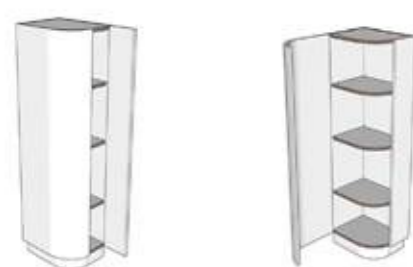

PUERTA CURVA / curve door

Derecha / right	PATC45D31
Izquierda / left	PATC45I31

PUERTA RECTA / lined door

Derecha / right	PATR45D31
Izquierda / left	PATR45I31

MUEBLE COMPLETO / full furnishing

Marino / marine	ATCM45D31
Melamina / melamine	ATCB45D31

COMPLEMENTOS / accessories

Zócalo / plinth	ZATC4531

COLUMNA TERMINAL CURVO_
W: 45 / H: 208 / Fondo 35