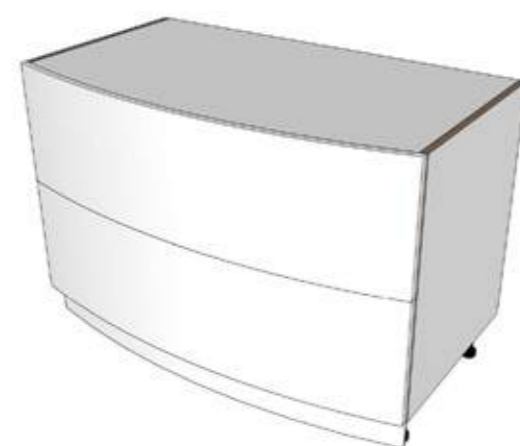

BAJO TERMINAL CURVO_
W: 60 / H: 70 / Fondo 60

Puertas / doors	473.53
Radio / radius	R580.00

PUERTA CURVA / curve door	
Derecha / right	PBTC60D3
Izquierda / left	PBTC60I3
MUEBLE COMPLETO / full furnishing	
Marino / marine	BTM60D3
Melamina / melamine	BTM60I3
COMPLEMENTOS / accessories	
Zócalo / plinth	ZBTC603

BAJO TERMINAL CURVO_
W: 103x103 / H: 70 / Fondo 60

Puertas / doors	320.06
Radio / radius	R48

PUERTA CURVA / curve door	
Derecha / right	PBRC103D13
Izquierda / left	PBRC103I13
MUEBLE COMPLETO / full furnishing	
Marino / marine	BBRCM10313
Melamina / melamine	BBRCB10313
COMPLEMENTOS / accessories	
Zócalo / plinth	ZBRC10313

BAJO CURVO 2 CAJONES_
W: 80 / H: 70 / Fondo 60

Cajones / drawers	798.00
Radio / radius	R2279.14

FRENTE CURVO / curve front	
Frente / front	FBC802C171
Frente / front	FBC802C172
MUEBLE COMPLETO / full furnishing	
Marino / marine	BC802CM17
Melamina / melamine	BC802CB17
COMPLEMENTOS / accessories	
Zócalo / plinth	ZBC8017

BAJO CURVO 2 CAJONES_
W: 90 / H: 70 / Fondo 60

Cajones / drawers	898.00
Radio / radius	R2279.14

FRENTE CURVO / curve front	
Frente / front	FBC902C181
Frente / front	FBC902C182
MUEBLE COMPLETO / full furnishing	
Marino / marine	BC902CM18
Melamina / melamine	BC902CB18
COMPLEMENTOS / accessories	
Zócalo / plinth	ZBC9018