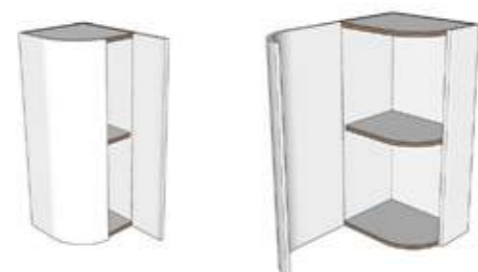

PUERTA CURVA / curve door	
Derecha / right	PATC45D21
Izquierda / left	PATC45I21
PUERTA RECTA / lined door	
Derecha / right	PATR45D21
Izquierda / left	PATR45I21
MUEBLE COMPLETO / full furnishing	
Marino / marine	ATCM45D21
Melamina / melamine	ATCB45D21

ALTO TERMINAL CURVO_
W: 60 / H: 70 / Fondo 35