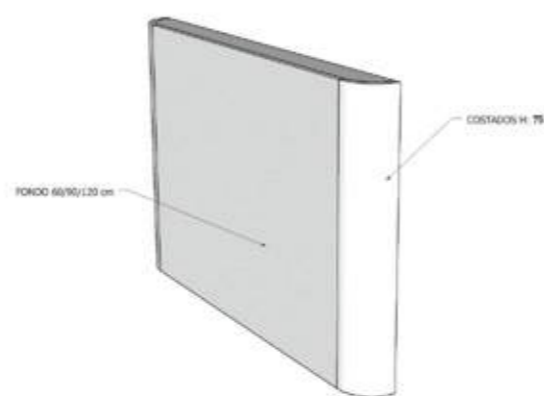

COMPOSICIÓN ISLA / island composition

COSTADO R10 V70 F60	CR10U7060
COSTADO R10 V70 F90	CR10U7090
COSTADO R10 V70 F120	CR10U70120
ZOCALO R10 V10 F60	ZCR1060
ZOCALO R10 V10 F90	ZCR1090
ZOCALO R10 V10 F120	ZCR10120