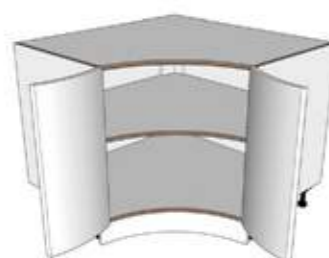

BAJO TERMINAL CURVO_
W: 45 / H: 70 / Fondo 35

Puerta derecha / right door	288.00
Radio / radius	R20

PUERTA CURVA / curve door	
Derecha / right	PBTC45D2
Izquierda / left	PBTC45I2
PUERTA RECTA / lined door	
Derecha / right	PBTR45D2
Izquierda / left	PBTR45I2
MUEBLE COMPLETO / full furnishing	
Marino / marine	BTM45D2
Melamina / melamine	BTM45I2
COMPLEMENTOS / accessories	
Zócalo / plinth	ZBTC452

BAJO TERMINAL CURVO_
W: 60 / H: 70 / Fondo 60

Puertas / doors	473.53
Radio / radius	R580.00

PUERTA CURVA / curve door	
Derecha / right	PBTC60D3
Izquierda / left	PBTC60I3
MUEBLE COMPLETO / full furnishing	
Marino / marine	BTM60D3
Melamina / melamine	BTM60I3
COMPLEMENTOS / accessories	
Zócalo / plinth	ZBTC603

BAJO TERMINAL CURVO_
W: 103x103 / H: 70 / Fondo 60

Puertas / doors	320.06
Radio / radius	R48

PUERTA CURVA / curve door	
Derecha / right	PBRC103D13
Izquierda / left	PBRC103I13
MUEBLE COMPLETO / full furnishing	
Marino / marine	BBRCM10313
Melamina / melamine	BBRCB10313
COMPLEMENTOS / accessories	
Zócalo / plinth	ZBRC10313

BAJO CURVO 2 CAJONES_
W: 80 / H: 70 / Fondo 60

Cajones / drawers	798.00
Radio / radius	R2279.14

FRENTE CURVO / curve front	
Frente / front	FBC802C171
Frente / front	FBC802C172
MUEBLE COMPLETO / full furnishing	
Marino / marine	BC802CM17
Melamina / melamine	BC802CB17
COMPLEMENTOS / accessories	
Zócalo / plinth	ZBC8017