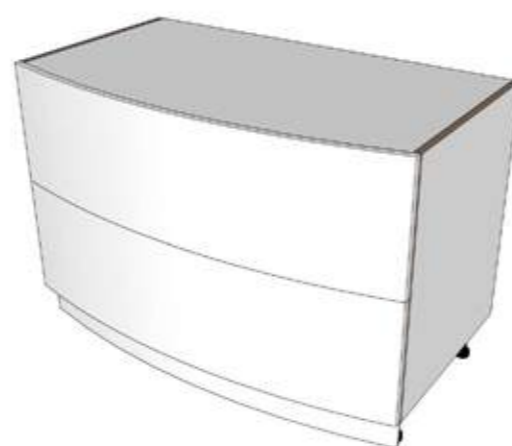

BAJO TERMINAL CURVO_
W: 103x103 / H: 70 / Fondo 60

Puertas / doors	320.06
Radio / radius	R48

PUERTA CURVA / curve door	
Derecha / right	PBRC103D13
Izquierda / left	PBRC103I13
MUEBLE COMPLETO / full furnishing	
Marino / marine	BBRCM10313
Melamina / melamine	BBRCB10313
COMPLEMENTOS / accessories	
Zócalo / plinth	ZBRC10313

BAJO CURVO 2 CAJONES_
W: 80 / H: 70 / Fondo 60

Cajones / drawers	798.00
Radio / radius	R2279.14

FRENTE CURVO / curve front	
Frente / front	FBC802C171
Frente / front	FBC802C172
MUEBLE COMPLETO / full furnishing	
Marino / marine	BC802CM17
Melamina / melamine	BC802CB17
COMPLEMENTOS / accessories	
Zócalo / plinth	ZBC8017

BAJO CURVO 2 CAJONES_
W: 90 / H: 70 / Fondo 60

Cajones / drawers	898.00
Radio / radius	R2279.14

FRENTE CURVO / curve front	
Frente / front	FBC902C181
Frente / front	FBC902C182
MUEBLE COMPLETO / full furnishing	
Marino / marine	BC902CM18
Melamina / melamine	BC902CB18
COMPLEMENTOS / accessories	
Zócalo / plinth	ZBC9018

BAJO CURVO 3 CAJONES_
W: 80 / H: 70 / Fondo 60

Cajones / drawers	798.00
Radio / radius	R2279.14

FRENTE CURVO / curve front	
Frente / front	FBC803C191
Frente / front	FBC803C192
Frente / front	FBC803C192
MUEBLE COMPLETO / full furnishing	
Marino / marine	BC803CM19
Melamina / melamine	BC803CB19
COMPLEMENTOS / accessories	
Zócalo / plinth	ZBC8019