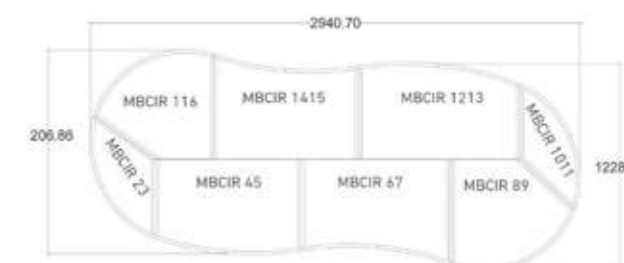

Melamina / melamine MBCBI187

ISLA FORMA DE U_
H: 70 A 85

COMPOSICIÓN ISLA / island composition

2 MODULOS MBRCI160 1 MODULO MBRI160-60P

4MODULOS MBRI160-70 C 1 MODULO PBTC60D3

1 MODULO PBTC60I3 2 ZOCALOS ZBRI160

2 ZOCALOS ZBTC603 6 ZOCALOS ZBRI140

ISLA FORMA DE RIÑÓN
L: 280 / H: 70 A 85

COMPOSICIÓN ISLA / island composition

1 MODULO MBCIR 23 1 MODULO MBCIR 45

1 MODULO MBCIR 67 1 MODULO MBCIR 89

1 MODULO MBCIR 1011 1 MODULO MBCIR 1213

1 MODULO MBCIR 1415 1 MODULO MBCIR 116

ISLA COMPLETA / full island

Marino / marine IFRM280

Melamina / melamine IFRB280

ISLA CANTOS_
R: 105 HZ / H: 70 A 85

COMPOSICIÓN ISLA / island composition

1 MODULO BAJO R10 120 H70	MBIC60D46U
1 MODULO BAJO R10 120 H70	MBIC60I46U
2 MODULOS BAJOS CAJONES	MBCI80R10
2 MODULOS BAJOS PUERTAS	MBPI80R10
2 ZOCALOS CURVOS R10	ZMBI6046
2 ZOCALOS RECTOS 160	ZMBI160