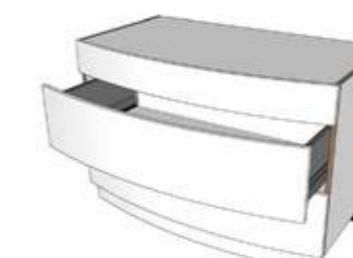

BAJO CURVO 2 CAJONES_
W: 80 / H: 70 / Fondo 60

Cajones / drawers	798.00
Radio / radius	R2279.14

FRENTE CURVO / curve front	
Frente / front	FBC802C171
Frente / front	FBC802C172
MUEBLE COMPLETO / full furnishing	
Marino / marine	BC802CM17
Melamina / melamine	BC802CB17
COMPLEMENTOS / accessories	
Zócalo / plinth	ZBC8017

BAJO CURVO 2 CAJONES_
W: 90 / H: 70 / Fondo 60

Cajones / drawers	898.00
Radio / radius	R2279.14

FRENTE CURVO / curve front	
Frente / front	FBC902C181
Frente / front	FBC902C182
MUEBLE COMPLETO / full furnishing	
Marino / marine	BC902CM18
Melamina / melamine	BC902CB18
COMPLEMENTOS / accessories	
Zócalo / plinth	ZBC9018

BAJO CURVO 3 CAJONES_
W: 80 / H: 70 / Fondo 60

Cajones / drawers	798.00
Radio / radius	R2279.14

FRENTE CURVO / curve front	
Frente / front	FBC803C191
Frente / front	FBC803C192
Frente / front	FBC803C192
MUEBLE COMPLETO / full furnishing	
Marino / marine	BC803CM19
Melamina / melamine	BC803CB19
COMPLEMENTOS / accessories	
Zócalo / plinth	ZBC8019

BAJO CURVO 3 CAJONES_
W: 90 / H: 70 / Fondo 60

Cajones / drawers	898.00
Radio / radius	R2279.14

FRENTE CURVO / curve front	
Frente / front	FBC903C191
Frente / front	FBC903C192
Frente / front	FBC903C192
MUEBLE COMPLETO / full furnishing	
Marino / marine	BC903CM19
Melamina / melamine	BC903CB19
COMPLEMENTOS / accessories	
Zócalo / plinth	ZBC9019