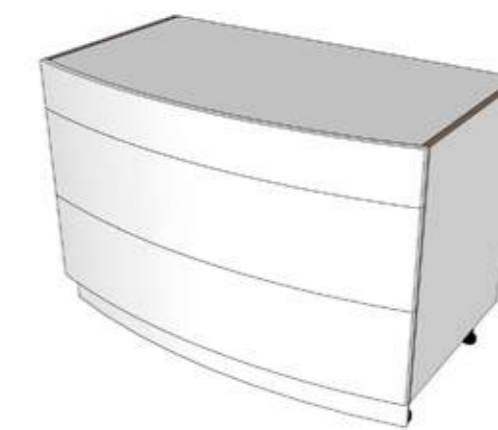

BAJO CURVO 2 CAJONES_
W: 80 / H: 70 / Fondo 60

Cajones / drawers	798.00
Radio / radius	R2279.14

FRENTE CURVO / curve front	
Frente / front	FBC802C171
Frente / front	FBC802C172
MUEBLE COMPLETO / full furnishing	
Marino / marine	BC802CM17
Melamina / melamine	BC802CB17
COMPLEMENTOS / accessories	
Zócalo / plinth	ZBC8017

BAJO CURVO 2 CAJONES_
W: 90 / H: 70 / Fondo 60

Cajones / drawers	898.00
Radio / radius	R2279.14

FRENTE CURVO / curve front	
Frente / front	FBC902C181
Frente / front	FBC902C182
MUEBLE COMPLETO / full furnishing	
Marino / marine	BC902CM18
Melamina / melamine	BC902CB18
COMPLEMENTOS / accessories	
Zócalo / plinth	ZBC9018

BAJO CURVO 3 CAJONES_
W: 80 / H: 70 / Fondo 60

Cajones / drawers	798.00
Radio / radius	R2279.14

FRENTE CURVO / curve front	
Frente / front	FBC803C191
Frente / front	FBC803C192
Frente / front	FBC803C192
MUEBLE COMPLETO / full furnishing	
Marino / marine	BC803CM19
Melamina / melamine	BC803CB19
COMPLEMENTOS / accessories	
Zócalo / plinth	ZBC8019

BAJO CURVO 3 CAJONES_
W: 90 / H: 70 / Fondo 60

Cajones / drawers	898.00
Radio / radius	R2279.14

FRENTE CURVO / curve front	
Frente / front	FBC903C191
Frente / front	FBC903C192
Frente / front	FBC903C192
MUEBLE COMPLETO / full furnishing	
Marino / marine	BC903CM19
Melamina / melamine	BC903CB19
COMPLEMENTOS / accessories	
Zócalo / plinth	ZBC9019