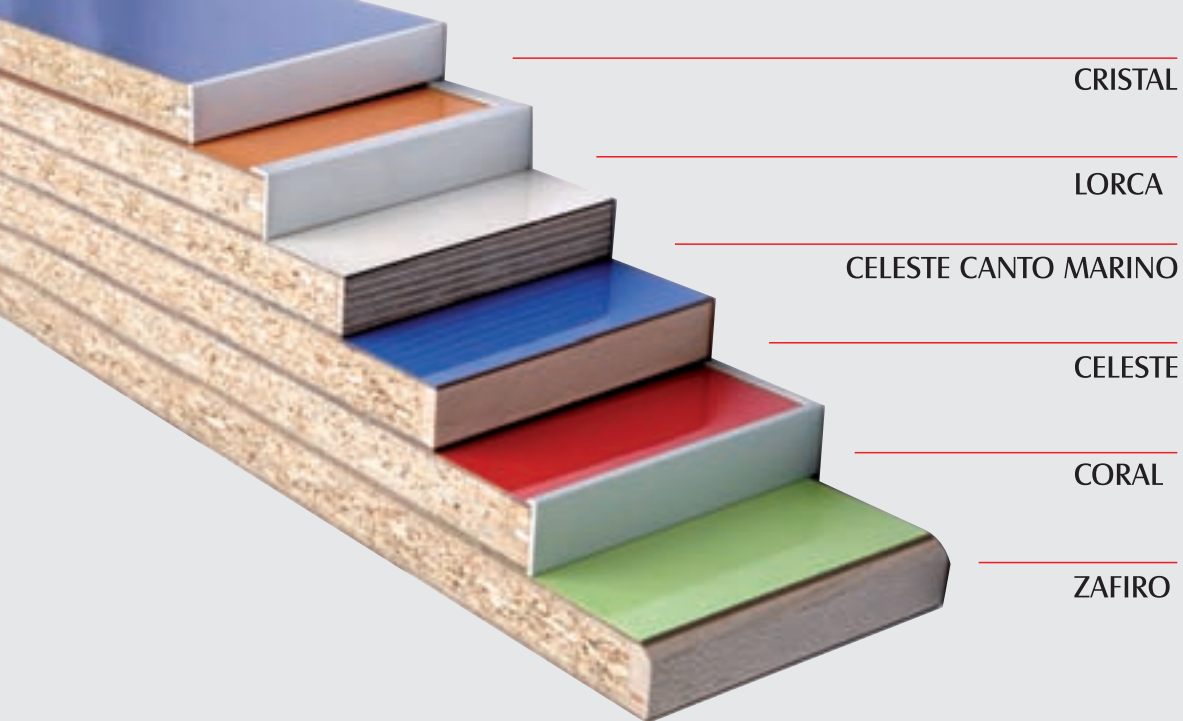

CRISTAL

LORCA

CELESTE CANTO MARINO

CELESTE

CORAL

ZAFIRO

CANTO REAL

CANTO ACRÍLICO ALUMINIO

CANTO VIDRIO

CANTO PVC COLOR

PERFIL ALUMINIO CRISTAL TIRADOR BURGOS

CANTO VIDRIO TIRADOR ROMA