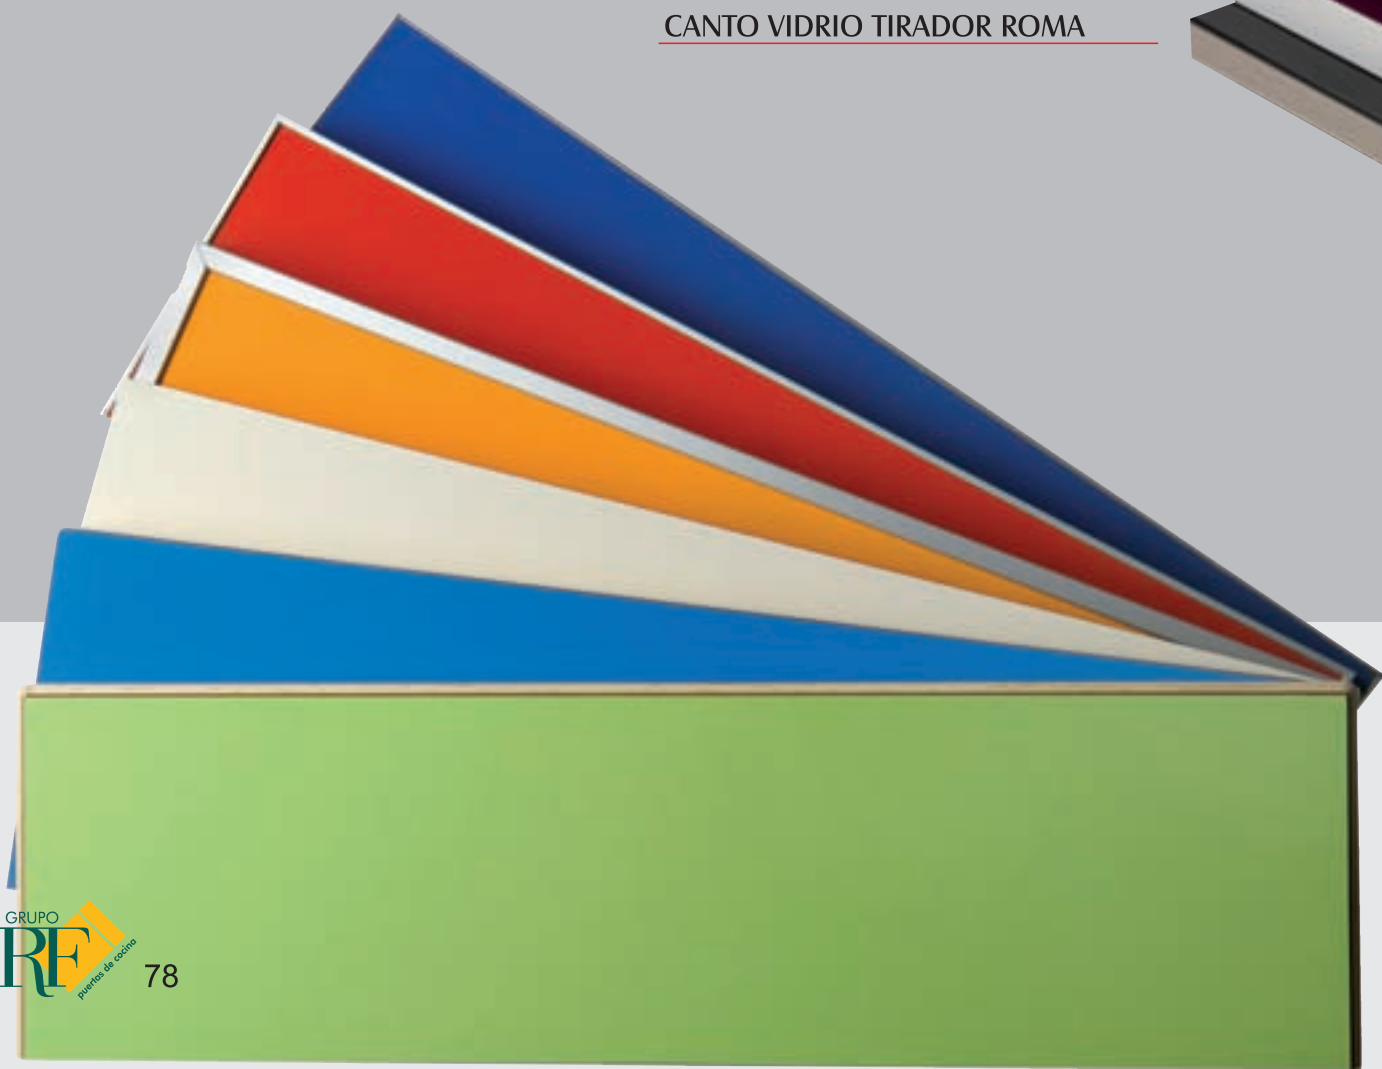

CRISTAL

LORCA

CELESTE CANTO MARINO

CELESTE

CORAL

ZAFIRO

CANTO REAL

CANTO ACRÍLICO ALUMINIO

CANTO VIDRIO

CANTO PVC COLOR

PERFIL ALUMINIO CRISTAL TIRADOR BURGOS

CANTO VIDRIO TIRADOR ROMA