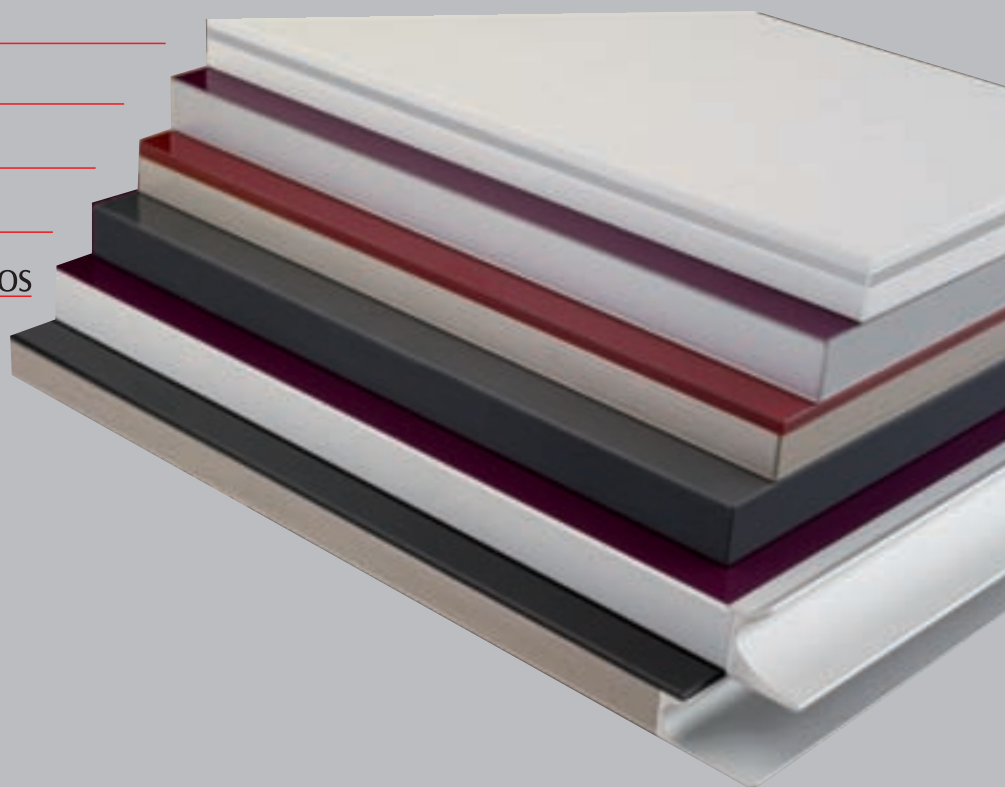

CRISTAL

LORCA

CELESTE CANTO MARINO

CELESTE

CORAL

ZAFIRO

CANTO REAL

CANTO ACRÍLICO ALUMINIO

CANTO VIDRIO

CANTO PVC COLOR

PERFIL ALUMINIO CRISTAL TIRADOR BURGOS

CANTO VIDRIO TIRADOR ROMA