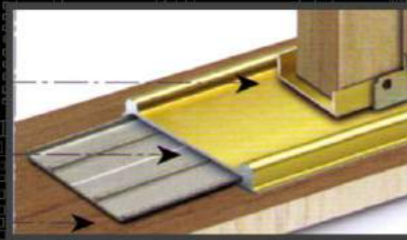

Pídanos su kit de perfilera

20

21